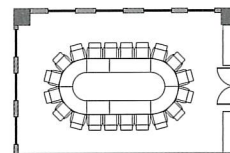

宴会場

約40名様までお食事可能な宴会場(48畳)は2分割して使用することも出来ます。
各種ご宴会や法事などお客様の目的に合わせてご利用いただけます。

北岳・甲斐駒(1階)

75㎡(48畳)／高さ2.6m／2分割可能／10名×4列+上座6 46名

会議室

大会議室(3階)

会議[スクール形式]

150㎡(9.2m×16.4m)／高さ2.7m／2分割可能／
9名×11列 99名

特別会議室(3階)

会議[円卓]

59㎡(9.2m×6.4m)
高さ2.6m
最大20名

多目的ホール(1階)

会議[スクール形式]

170㎡(14.3m×11.9m)／高さ2.65m
12名×8列 96名

御食事会場や会議室、さらに展示会などの会場としても
ご利用可能なホール。