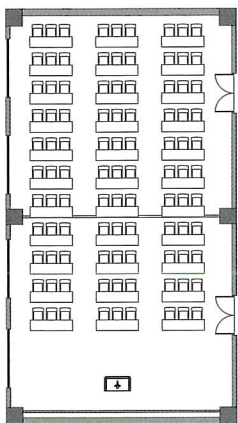

宴会場

約40名様までお食事可能な宴会場(48畳)は2分割して使用することも出来ます。
各種ご宴会や法事などお客様の目的に合わせてご利用いただけます。

北岳・甲斐駒(1階)

75㎡(48畳)／高さ2.6m／2分割可能／10名×4列+上座6 46名

会議室

大会議室(3階)

会議[スクール形式]

150㎡(9.2m×16.4m)／高さ2.7m／2分割可能／
9名×11列 99名

特別会議室(3階)

会議[円卓]

59㎡(9.2m×6.4m)
高さ2.6m
最大20名

多目的ホール(1階)

会議[スクール形式]

170㎡(14.3m×11.9m)／高さ2.65m
12名×8列 96名

御食事会場や会議室、さらに展示会などの会場としても
ご利用可能なホール。