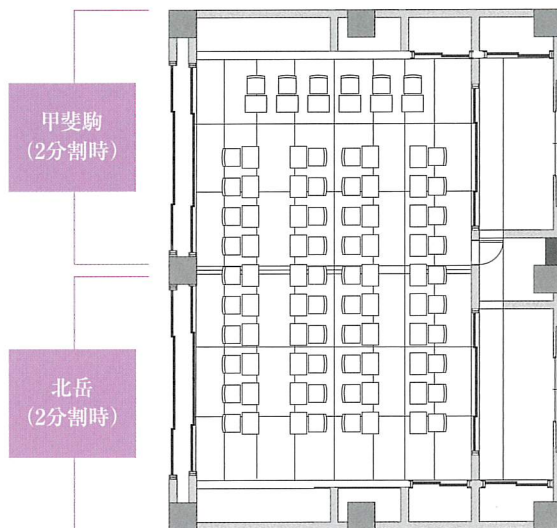

宴会場

約40名様までお食事可能な宴会場(48畳)は2分割して使用することも出来ます。
各種ご宴会や法事などお客様の目的に合わせてご利用いただけます。

北岳・甲斐駒(1階)

75㎡(48畳)／高さ2.6m／2分割可能／10名×4列+上座6 46名

会議室

大会議室(3階)

会議[スクール形式]

150㎡(9.2m×16.4m)／高さ2.7m／2分割可能／
9名×11列 99名

特別会議室(3階)

会議[円卓]

59㎡(9.2m×6.4m)
高さ2.6m
最大20名

多目的ホール(1階)

会議[スクール形式]

170㎡(14.3m×11.9m)／高さ2.65m
12名×8列 96名

御食事会場や会議室、さらに展示会などの会場としても
ご利用可能なホール。